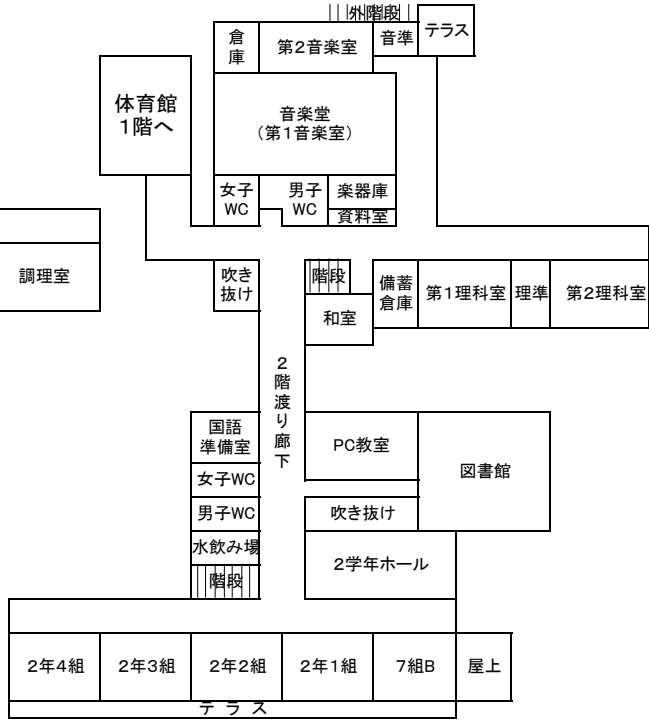

令和6年度

屋代中学校校舎配置図

2階平面図